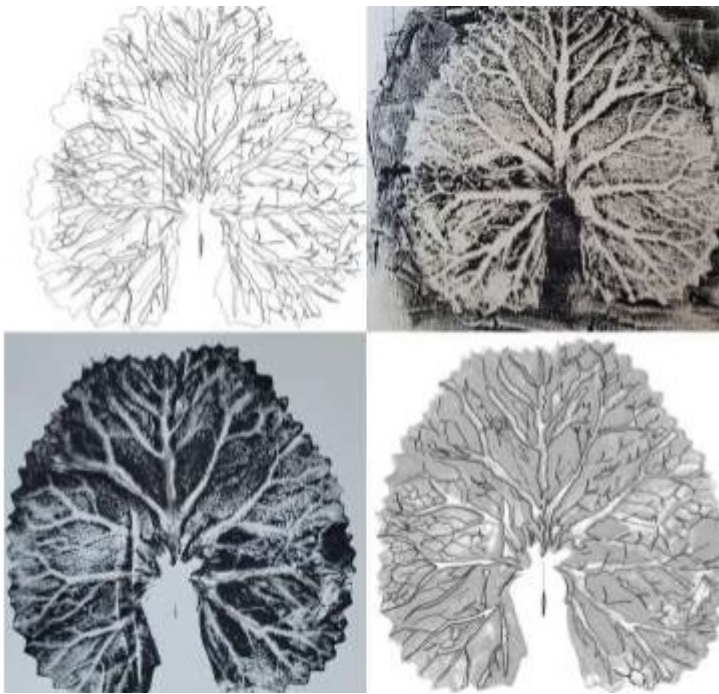

Exposition "Entre Temps"

L'exposition regroupe une sélection d'œuvres représentatives des travaux réalisés par les étudiants en Licence 3, Master 1 et Master 2.

Nous mettrons en avant la diversité des disciplines artistiques enseignées dans notre département - la peinture, la sculpture, la photographie, le dessin, les installations, ainsi que la vidéo.

Les commissaires d'exposition : Justine Beaumont et Antoine Delabarre.

Marie Conti
Suspension d'une sculpture en argile.

Justine Beaumont
Projection video sur un accrochage de matrice en plomb. Accrochage d'estampes.

Agathe Bethouart

Série de dessins au pastel sec, de dimensions variables.

Julia Delmetz

Série de dessins « de l'éphémère à l'éternel »

Line Frogé

Crépuscule : court métrage autour d'un triangle amoureux.

Line Frogé