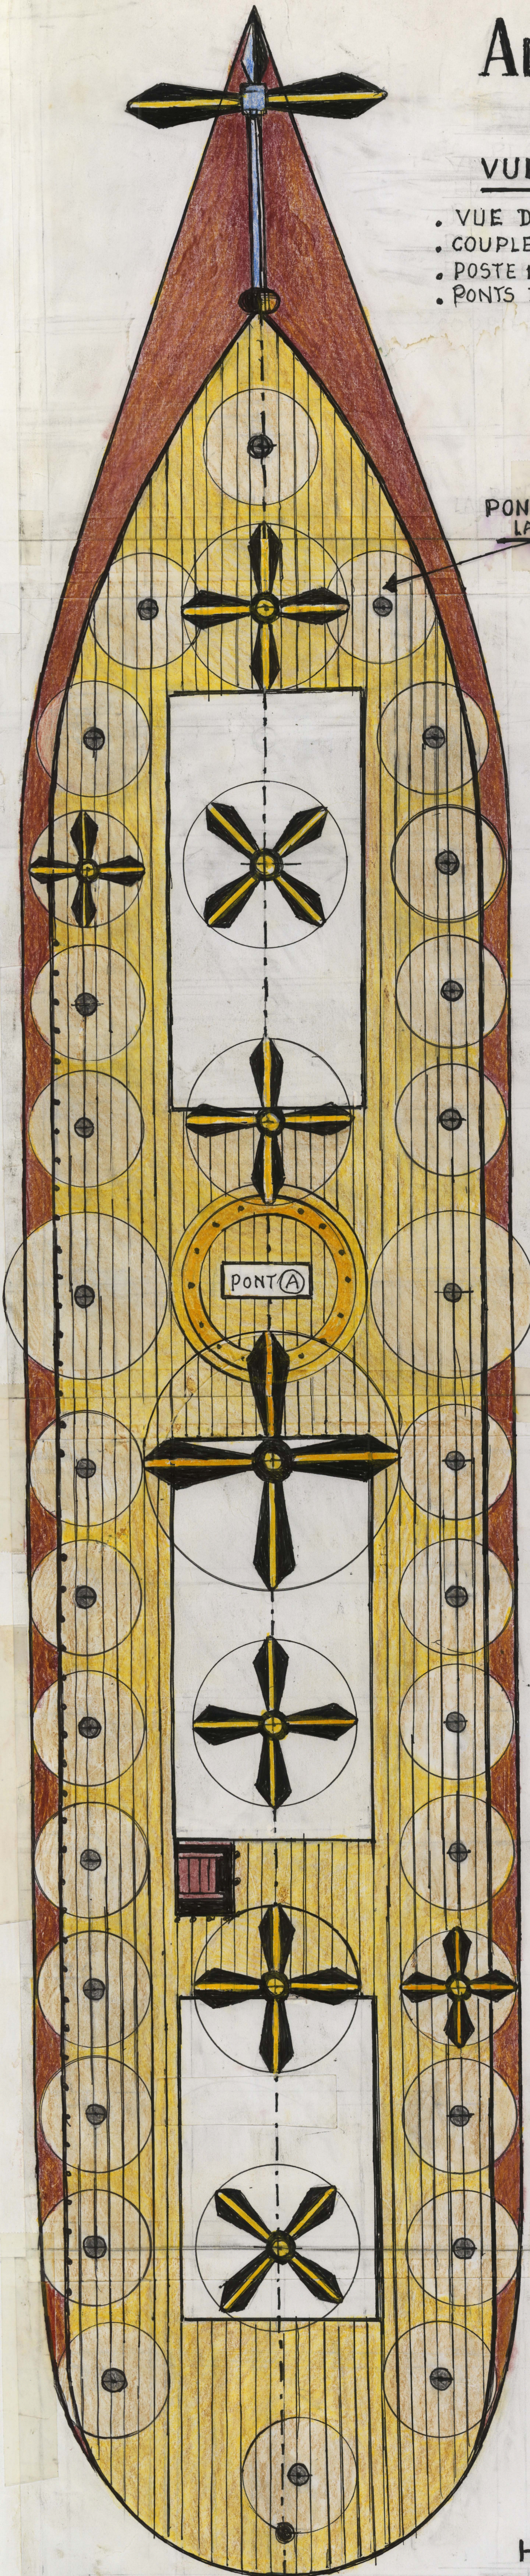

ALBATROS

FEUILLE 2

VUES DE DESSUS

- VUE DU PONT PRINCIPAL (A)
- COUPLES - HELICES - ROUFLES
- POSTE DE PILOTAGE
- PONTS DES ROUFLES (B) (C) (D)

HELICES FACE ET PROFIL

60 LATERALES

12 CENTRALES

2 AXIALES
+ 1 AVANT
+ 1 ARRIERE