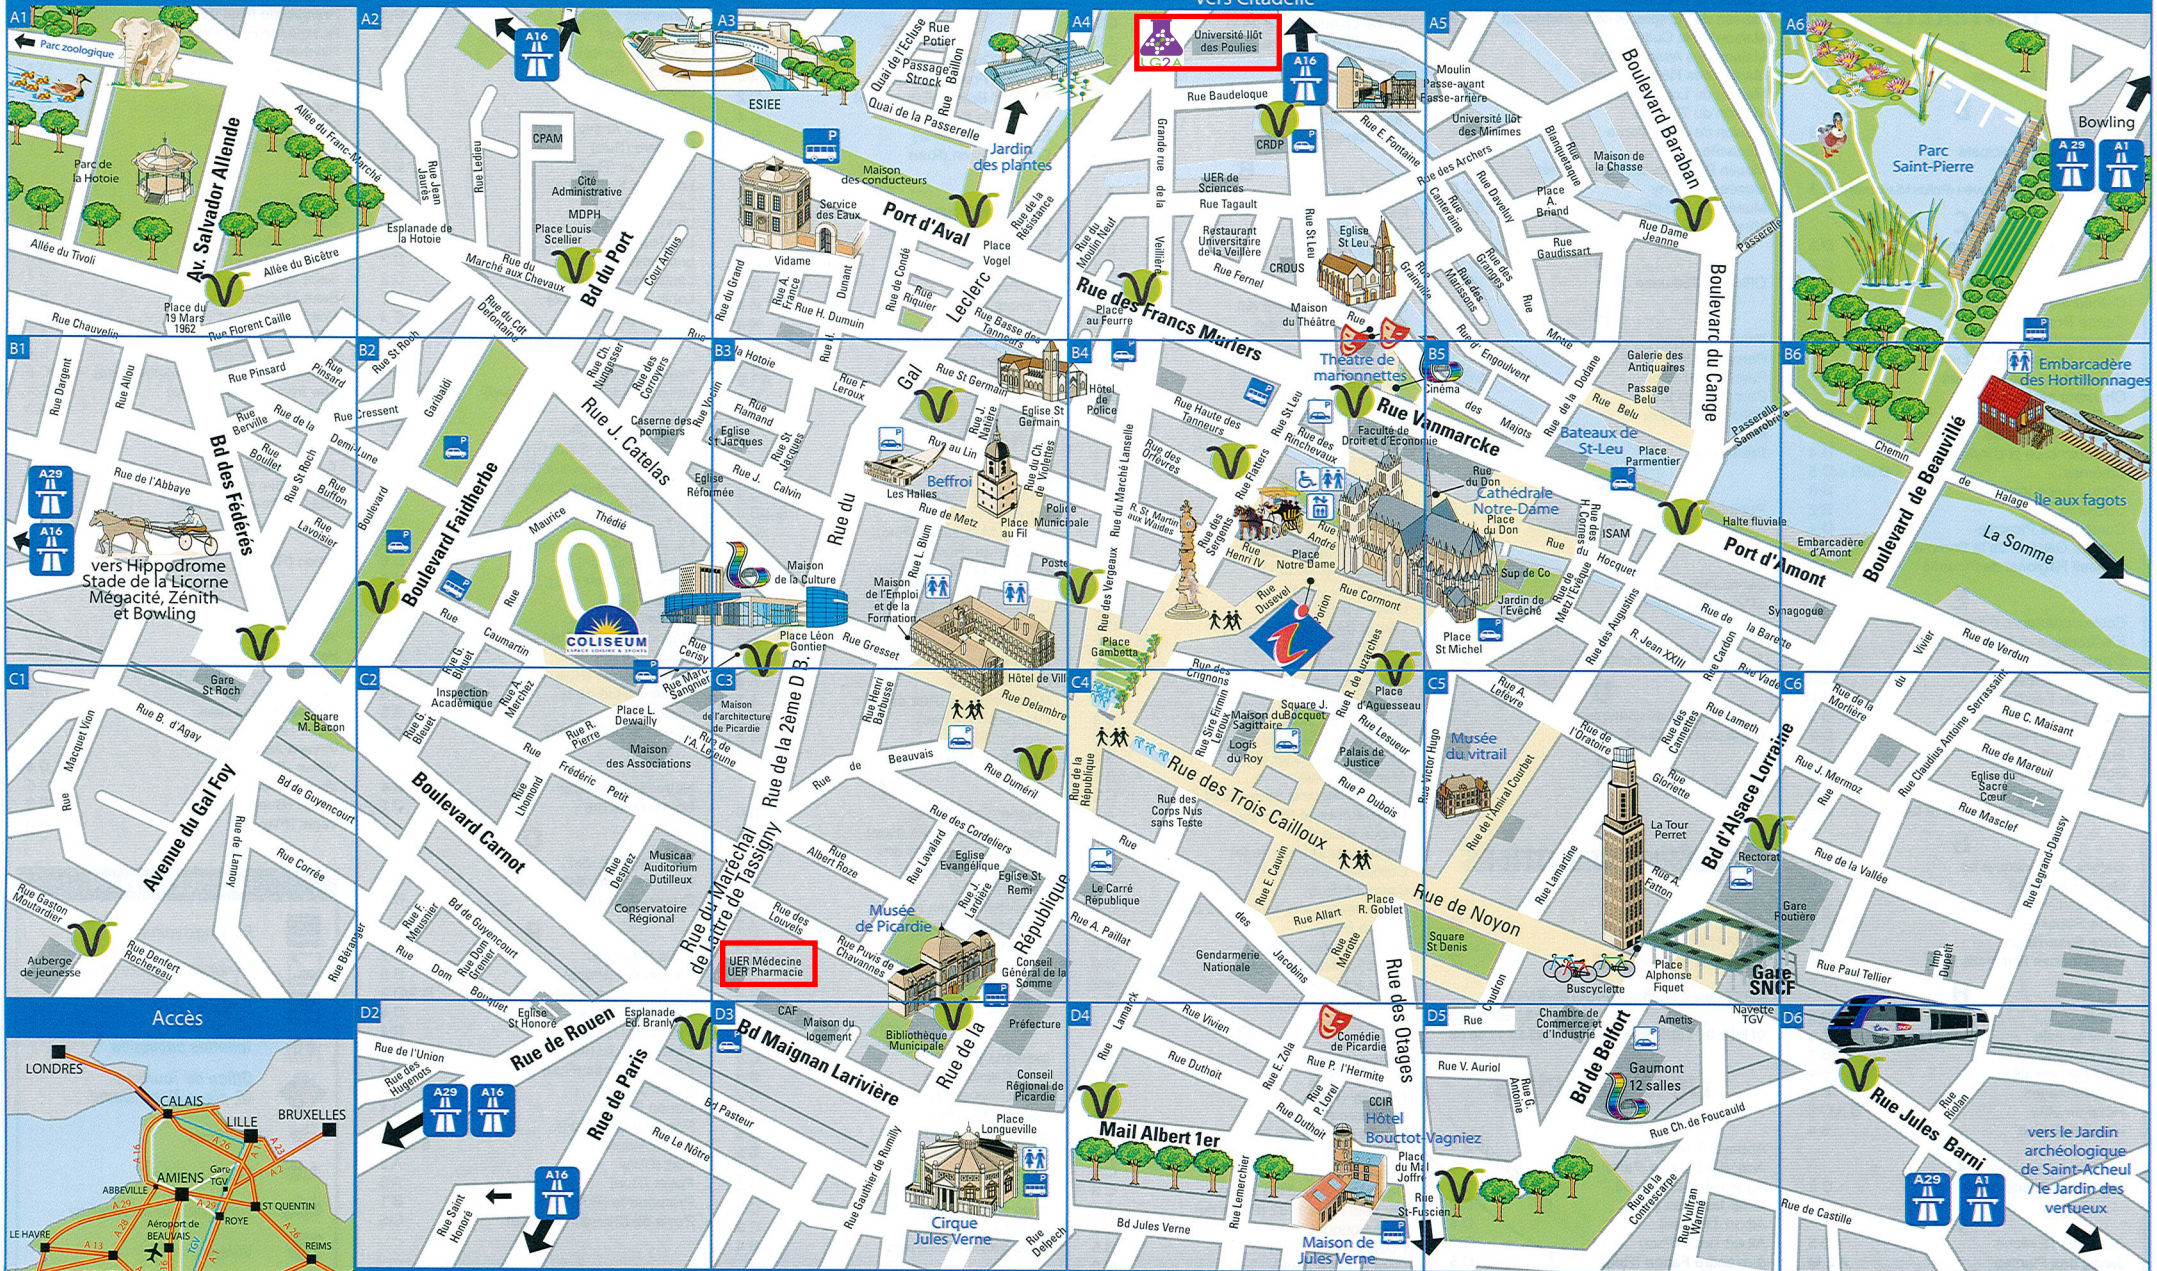

AMIENS - Centre ville

Samara / ABBEVILLE
PICQUIGNY - D1235

Vers Cimetière de la Madeleine
CHU Nord / Camping

NAOURS - ABBEVILLE - D1001 - A16
DOULLENS - ARRAS - N25
Vers Citadelle

Centre C¹ Nord / Espace Industriel Nord
ALBERT / BAPAUME / LILLE / BRUXELLES

Campus / CHU Sud / Centre C¹ Amiens Sud
BEAUVAIS / PARIS / D1001

Cité scolaire

Centre C¹ Glisy / LONGUEAU / D934 vers ROYE
SAINT-QUENTIN / PARIS / LILLE

N O M E N C L A T U R E D U C E N T R E V I L L E D ' A M I E N S

- H**
Halage (Chemin de) B 6
Haute des Tanneurs (Rue) B 4
Hautes Cornes (Rue des) B 5
Henri Barbusse (Rue) C 3
Henri IV (Rue) B 4
Henriette Dumuin (Rue) A 3
Henry Dunant (Rue) A 3
Hocquet (Rue du) B 5
Hotoie (Esplanade de la) A 2
Hotoie (Rue de la) B 3
Hugenots (Rue des) D 2

LÉGENDE DU PLAN

- Parkings voitures
- Parkings voitures souterrains
- Parkings cars
- Toilettes publiques
- Office de Tourisme
40, place Notre Dame
- Théâtres
- Espace piéton
- Locations de bicyclettes
- Vélam
- Cinémas