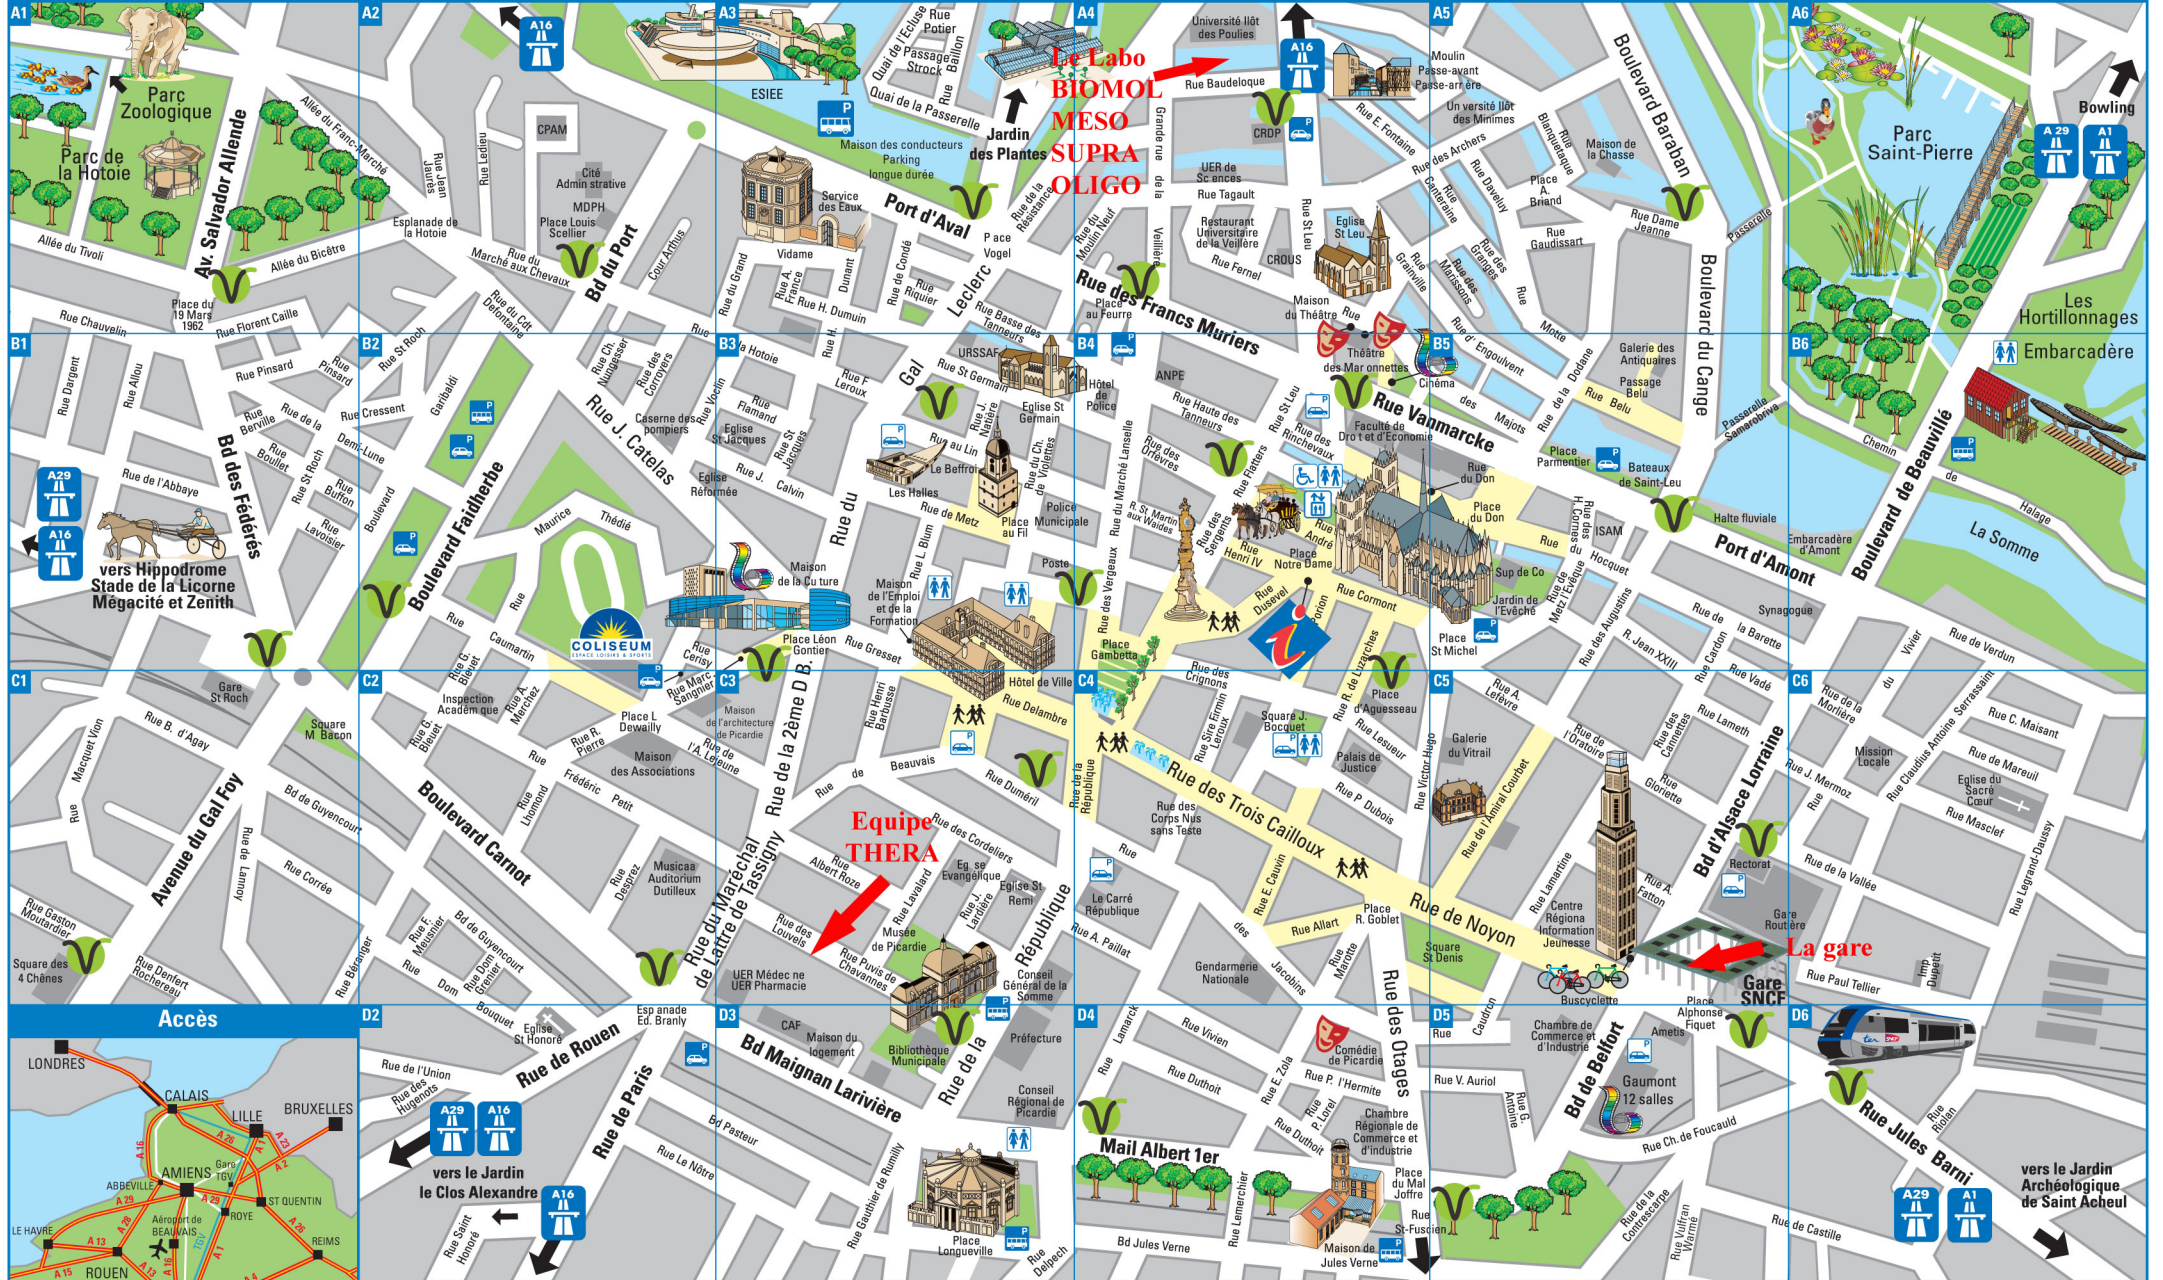

AMIENS - Centre-ville

Samara / ABBEVILLE
PICQUIGNY - D 1235

Vers Cimetière de la Madeleine
CHU Nord

NAOURS - ABBEVILLE - D1001 - A16
DOULLENS - ARRAS - N25

Centre C¹ Nord / Espace Industriel Nord
ALBERT / BAPAUME / LILLE / BRUXELLES

Campus / CHU Sud / Centre C¹ Amiens Sud
BEAUVAIS / PARIS / D1001

Cité scolaire

Centre C¹ Glisy / LONGUEAU / D934 vers ROYE
SAINT-QUENTIN/PARIS/LILLE