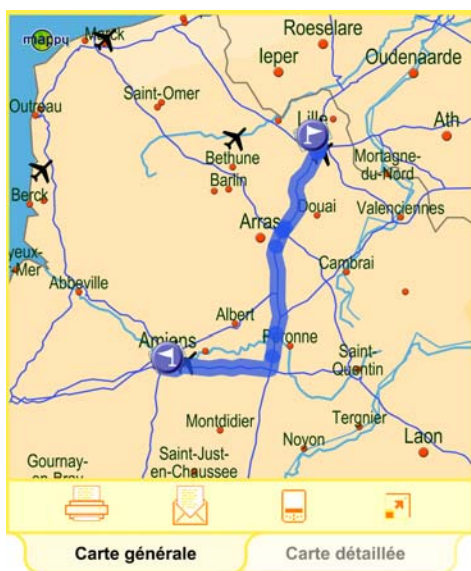

Neuf ou occasion

Appareils numériques dès 69€

Mobiles dès 9€

Itinéraires Plans Adresses utiles Info Route Mobilité Offres Entreprises
Itinéraires en Europe Itinéraires Piéton Calcul de note de frais

De **Lille (59, France)** A **Rue des Louvels Amiens (80000, France)**

Itinéraire **Express** Distance **142.5 km** Voies express **135.1 km** Durée (1) **01H27**
Essence **13.20 € (12 l)** Indemnités **0.0 €** Véhicule **Routière**

Péages (2) **FRA : 7.10 EUR** [Modifier les options](#)
(1) Hors pause, conditions normales de météo et trafic (2) Hors ponts et tunnels payants hors de France

Sur Dell.fr
Le meilleur
Cinéma grâce
projecteurs
www.dell.fr

Commande vidéo proje alapage.co
Les grandes
vidéoproject
rétroproject
Garantie sat
remboursé,
paiement 3
frais. www.e
>>

[Itinéraire retour](#) [Imprimer l'itinéraire](#)

Cumul	Temps	Feuille de route
0 m	0H00	Lille (59, France)
3 Km	0H06	Sortir de Lille [2.5km] Prendre l'A1 [91.4km] en direction de A1 + ARRAS LESQUIN REIMS PARIS DOUAI
6 Km		Radar : A1 - Pt km 207 - Faches-Thumesnil passage à proximité de Carvin passage à proximité de Hénin-Beaumont passage à proximité de Douai
39 Km		Ticket de péage
97 Km	01H00	Rejoindre l'A29 [30.5km] en suivant le panneau A29 AMIENS ST-QUENTIN
128 Km		Péage : 7.10 EUR
130 Km	01H17	Rejoindre l'A29 [7.4km] en suivant le panneau A29 AMIENS PARIS-OUEST ROUEN CALAIS
138 Km	01H22	Prendre la sortie 31 AMIENS-CENTRE DURY VERS N 1 AMIENS-SUD
138 Km	01H22	et continuer sur [460m] Arriver à N1 et prendre à gauche la N1 [1.2km] Entrer dans Amiens ● Arriver à N1 et continuer sur l'Avenue du 14 Juillet 1789 (N1) [1.2km] Continuer sur la Route de Paris [940m] Continuer sur l'Esplanade Edouard Branly [100m] Continuer sur la Rue du Maréchal de Lattre de Tassigny [130m]
140 Km	01H23	
141 Km	01H24	
142 Km	01H26	
142 Km	01H27	Prendre à droite la Rue des Louvels [87m]
142 Km	01H27	Rue des Louvels Amiens (80000, France)

© Iti Mappy - Données © TeleAtlas - Tous droits réservés